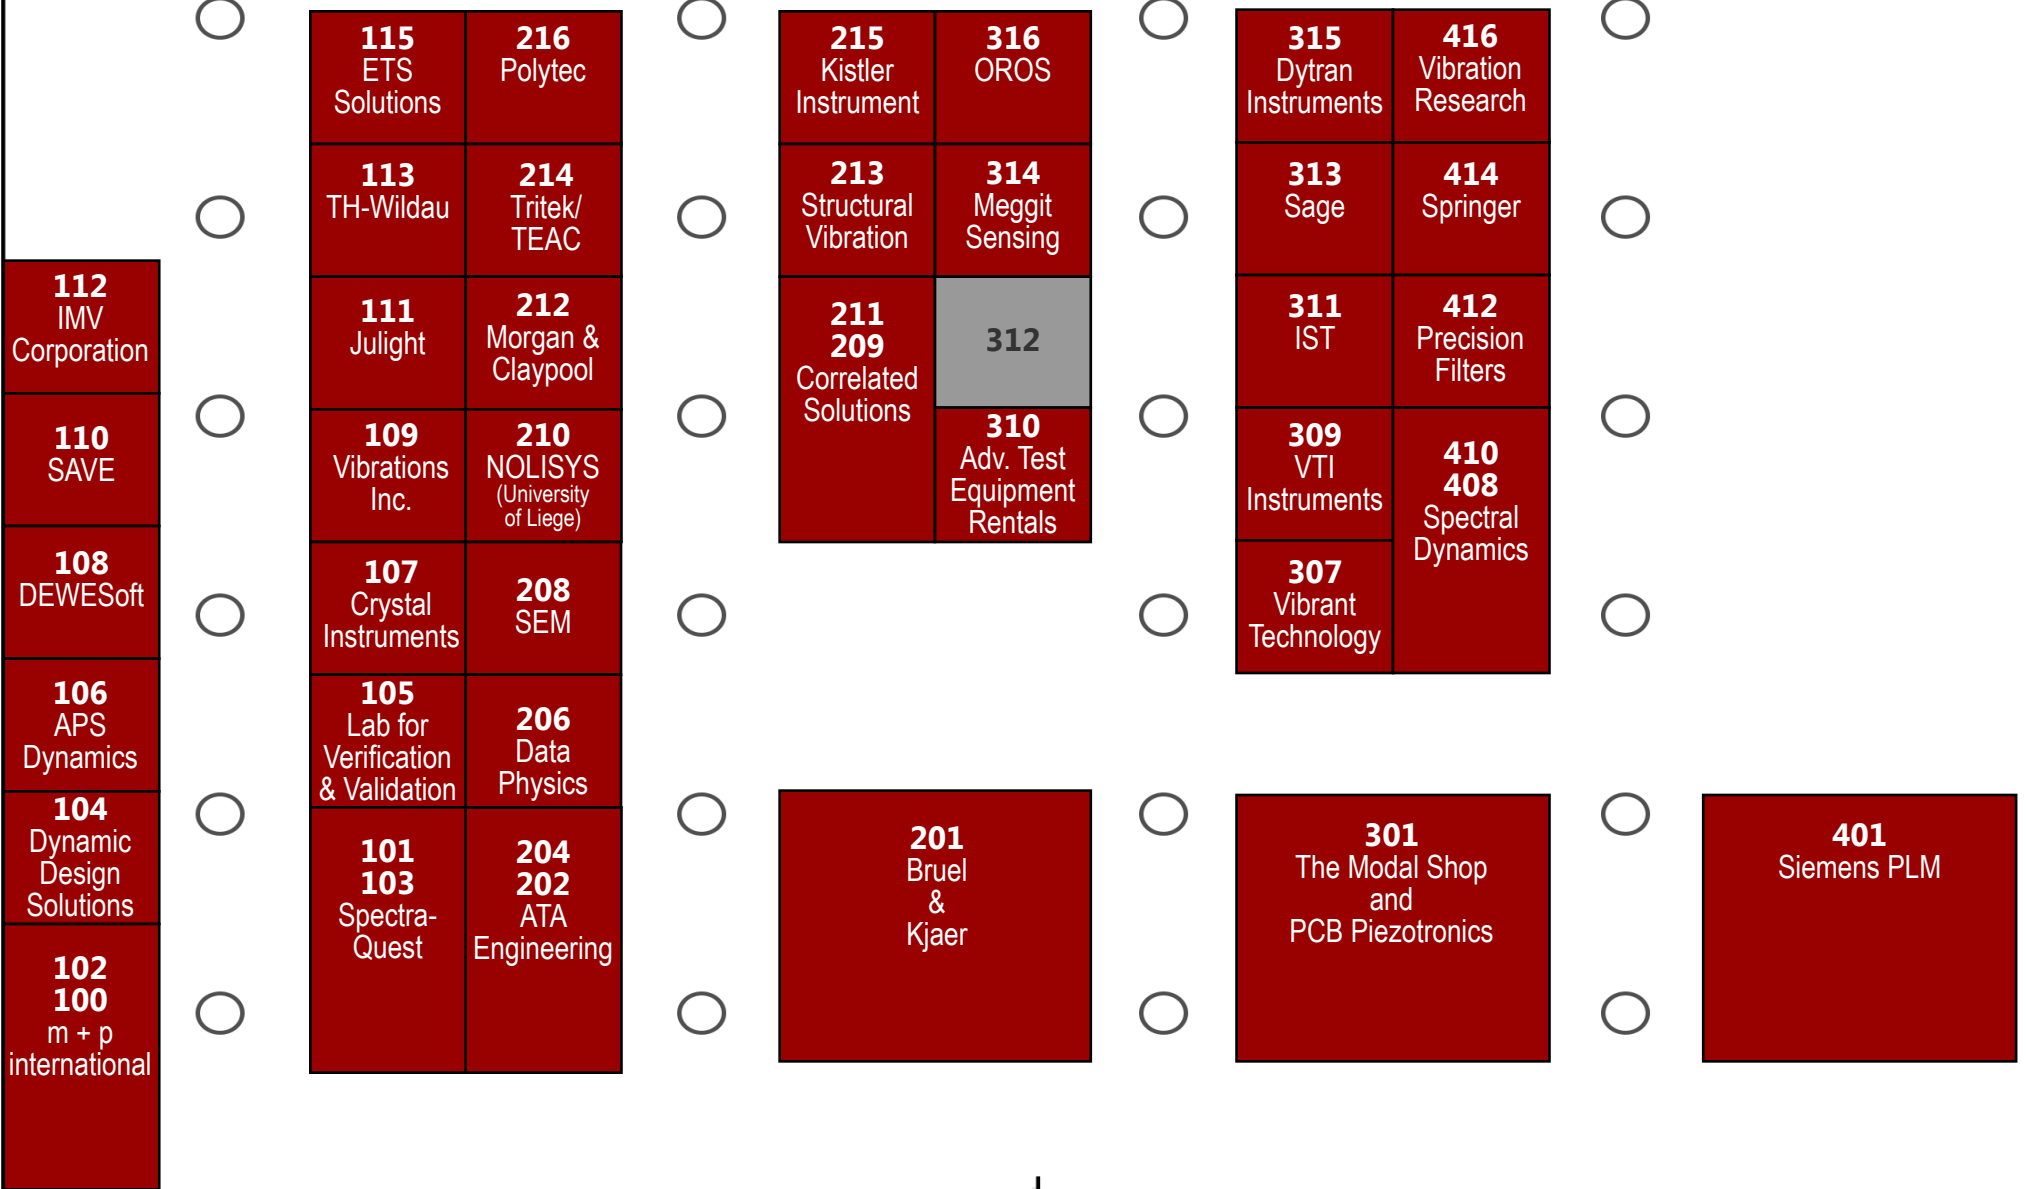

FREIGHT DOOR

ENTRANCE